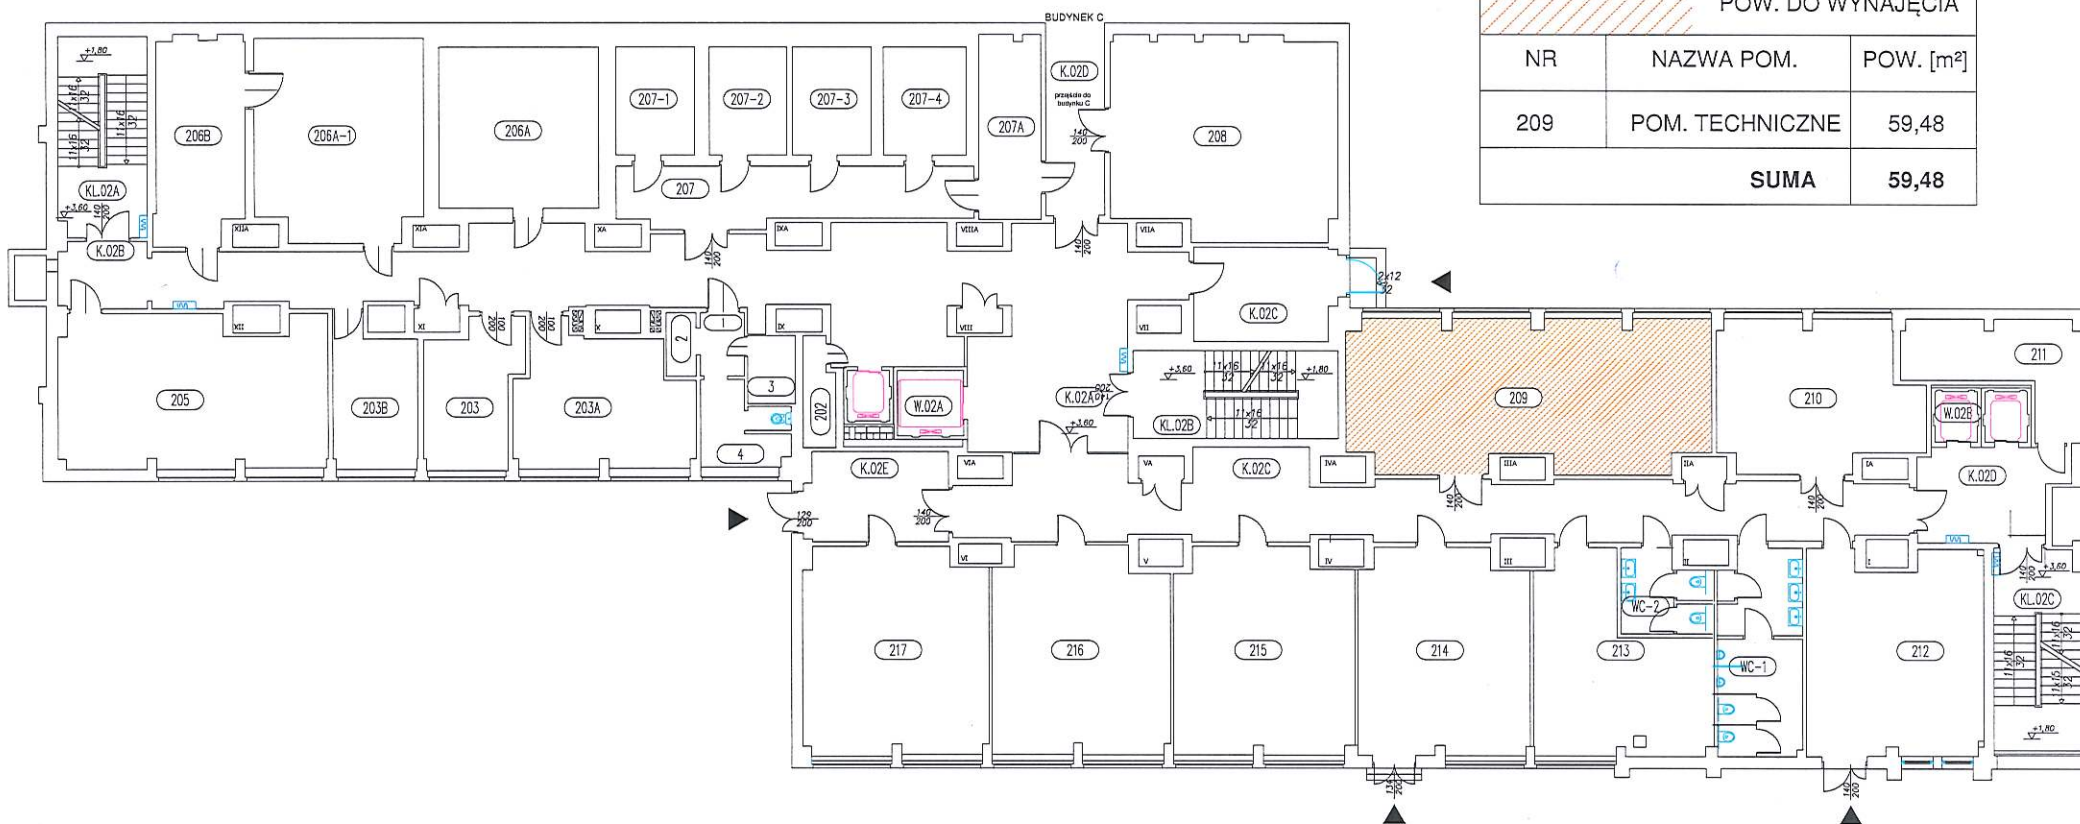

Powierzchnia do wynajęcia - II poziom, budynek B MIR-PIB

Załącznik nr 1E

POW. DO WYNAJĘCIA		
NR	NAZWA POM.	POW. [m ²]
209	POM. TECHNICZNE	59,48
SUMA		59,48

05.10.2018

opracowała: Kaja Ferenc
 Sekcja Inwestycji
 MIR-PIB