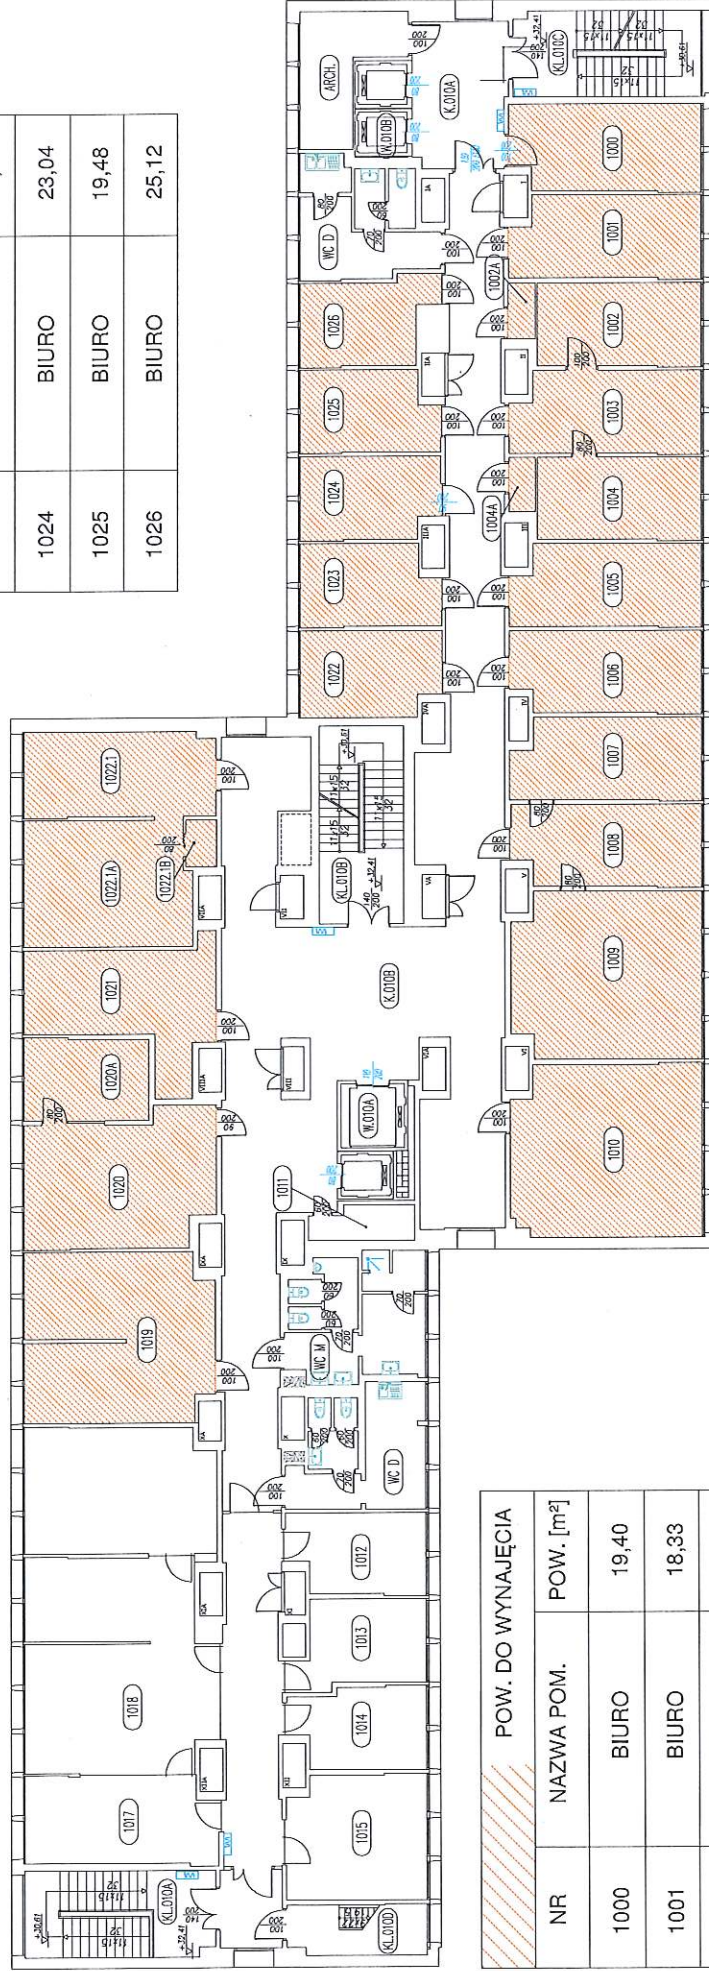

Powierzchnia do wynajęcia - X poziom, budynek B MIR-PIB

Załącznik nr 1C

POW. DO WYNAJĘCIA	
NR	NAZWA POM. POW. [m ²]
1022	BIURO 29,01
1023	BIURO 12,20
1024	BIURO 23,04
1025	BIURO 19,48
1026	BIURO 25,12

POW. DO WYNAJĘCIA	
NR	NAZWA POM. POW. [m ²]
1000	BIURO 19,40
1001	BIURO 18,33
1002	BIURO 16,31
1002A	BIURO 1,82
1003	BIURO 18,24
1004	BIURO 16,19
1004A	BIURO 1,74
1005	BIURO 18,13
1006	BIURO 18,29

1007	BIURO 18,07
1008	BIURO 18,05
1009	BIURO 36,86
1010	BIURO 38,50
1019	BIURO 37,36
1020	BIURO 29,01

1020A	BIURO 12,20
1021	BIURO 23,04
1022.1	BIURO 19,48
1022.1A	BIURO 25,12
1022.1B	BIURO 1,76
SUMA	496,75