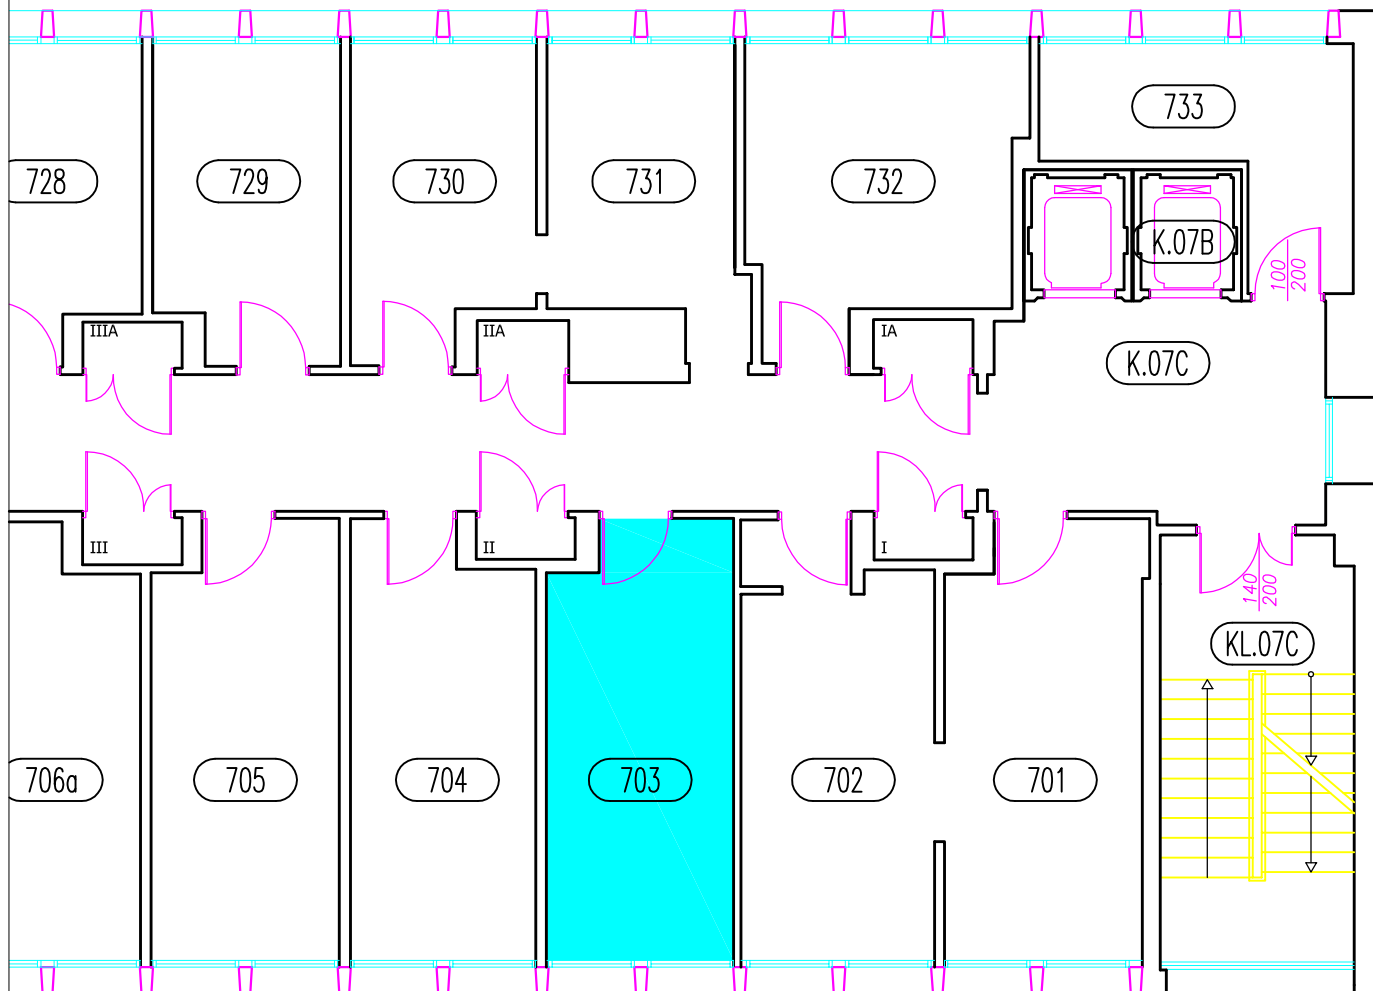

Powierzchnia do wynajęcia - VII poziom, budynek B MIR-PIB

VII KONDYGNACJA

| NR | NAZWA POMIESZCZENIA | POSADZKA | POW. U. [m ²] |
|-----|---------------------|---------------------|---------------------------|
| 703 | BIURO | WYKŁADZINA DYWANOWA | 18,37 |

Załącznik 1

04.07.2017

opracował: Krzysztof Grabowski
Sekcja Inwestycji
MIR-PIB

Powierzchnia do wynajęcia - III poziom, budynek B MIR-PIB

| - POM. DO WYNAJĘCIA | | |
|---------------------|---------------------|---------------------------|
| NR | NAZWA POMIESZCZENIA | POM. U. [m ²] |
| 301 | BIURO | 18,08 |
| RAZEM | | 18,08 |