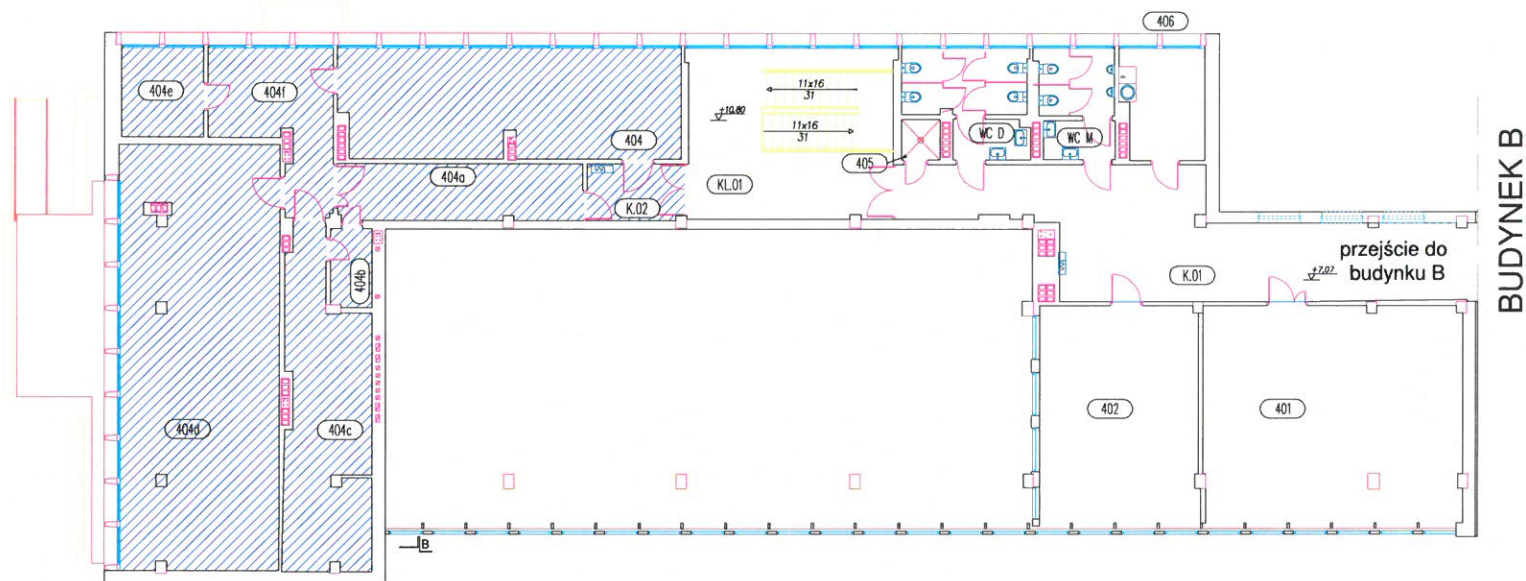

Powierzchnia do wynajęcia - poziom 400, budynek A MIR-PIB

POZIOM 400 BUDYNEK A			
NR	NAZWA POM.	UŻYTKOWNICY	POW. [m ²]
404	POMIESZCZENIE	NAJEMCA	44,01
404a	POMIESZCZENIE	NAJEMCA	16,34
404b	POMIESZCZENIE	NAJEMCA	3,92
404c	POMIESZCZENIE	NAJEMCA	30,46
404d	POMIESZCZENIE	NAJEMCA	80,92
404e	POMIESZCZENIE	NAJEMCA	8,66
404f	POMIESZCZENIE	NAJEMCA	17,41
K.02	POMIESZCZENIE	NAJEMCA	6,48
RAZEM			208,20