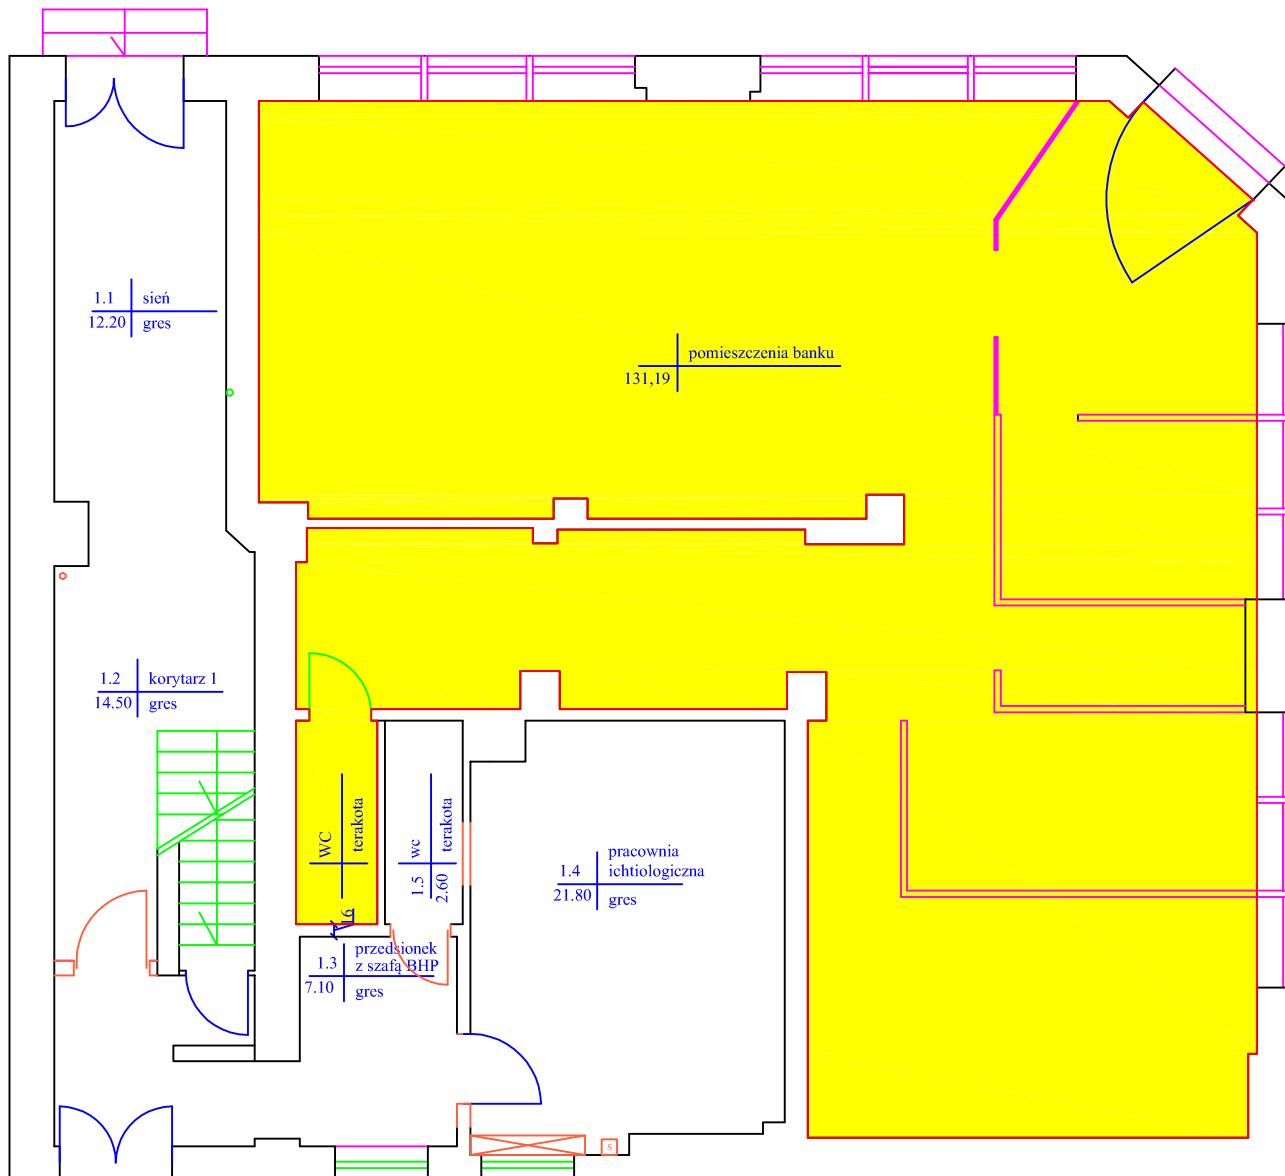

Stacja Badawcza w Świnoujściu - pomieszczenia do wynajęcia PARTER

 - pomieszczenia do wynajęcia 131,19 m²

Załącznik nr 1

opracował: Krzysztof Grabowski
Sekcja Inwestycji
MIR-PIB