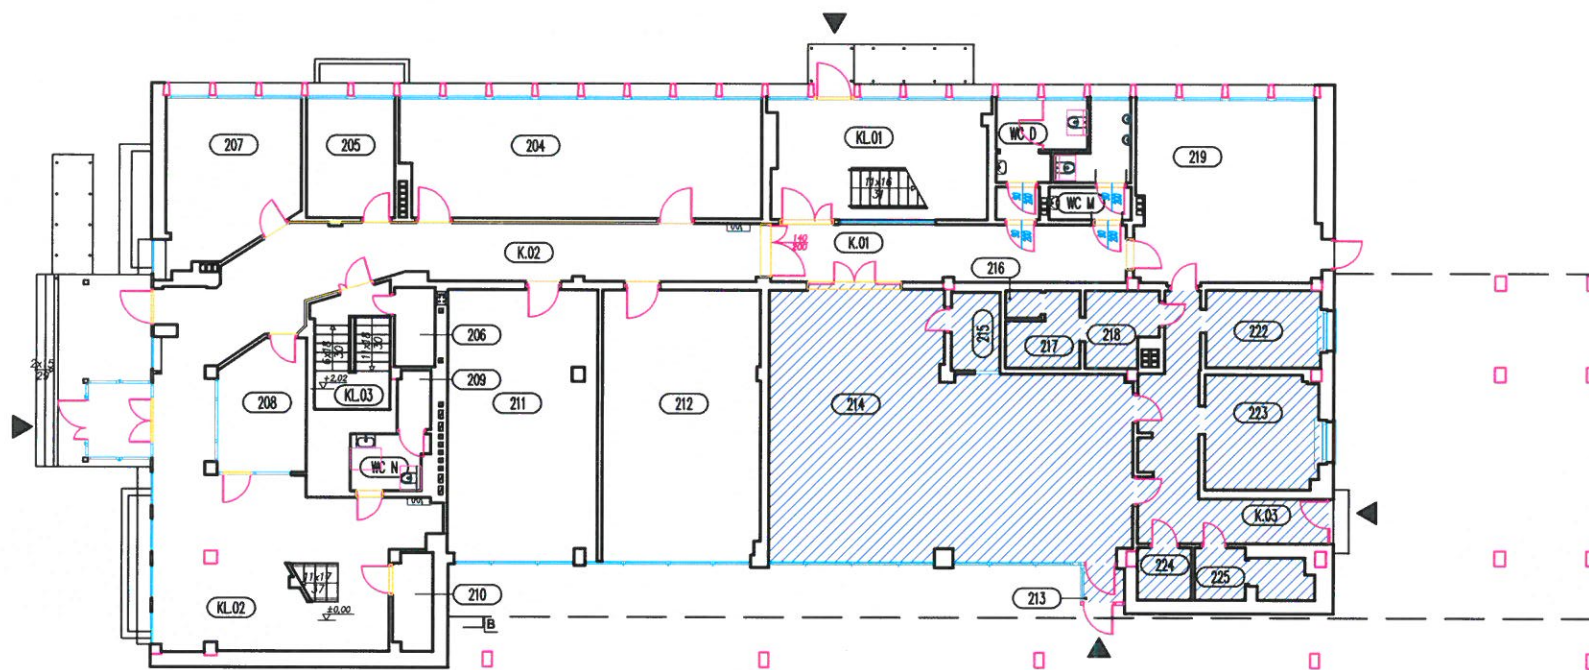

Powierzchnia do wynajęcia - poziom 200, budynek A MIR-PIB

POZIOM 200 BUDYNEK A			
NR	NAZWA POM.	UŻYTKOWNICY	POW. [m ²]
213	POMIESZCZENIE	NAJEMCA	1,58
214	POMIESZCZENIE	NAJEMCA	88,35
215	POMIESZCZENIE	NAJEMCA	4,08
216	POMIESZCZENIE	NAJEMCA	1,04
217	POMIESZCZENIE	NAJEMCA	4,97
218	POMIESZCZENIE	NAJEMCA	5,48
222	POMIESZCZENIE	NAJEMCA	9,56
223	POMIESZCZENIE	NAJEMCA	13,68
224	POMIESZCZENIE	NAJEMCA	3,04
225	POMIESZCZENIE	NAJEMCA	5,61
K.03	POMIESZCZENIE	NAJEMCA	9,65
RAZEM			147,04