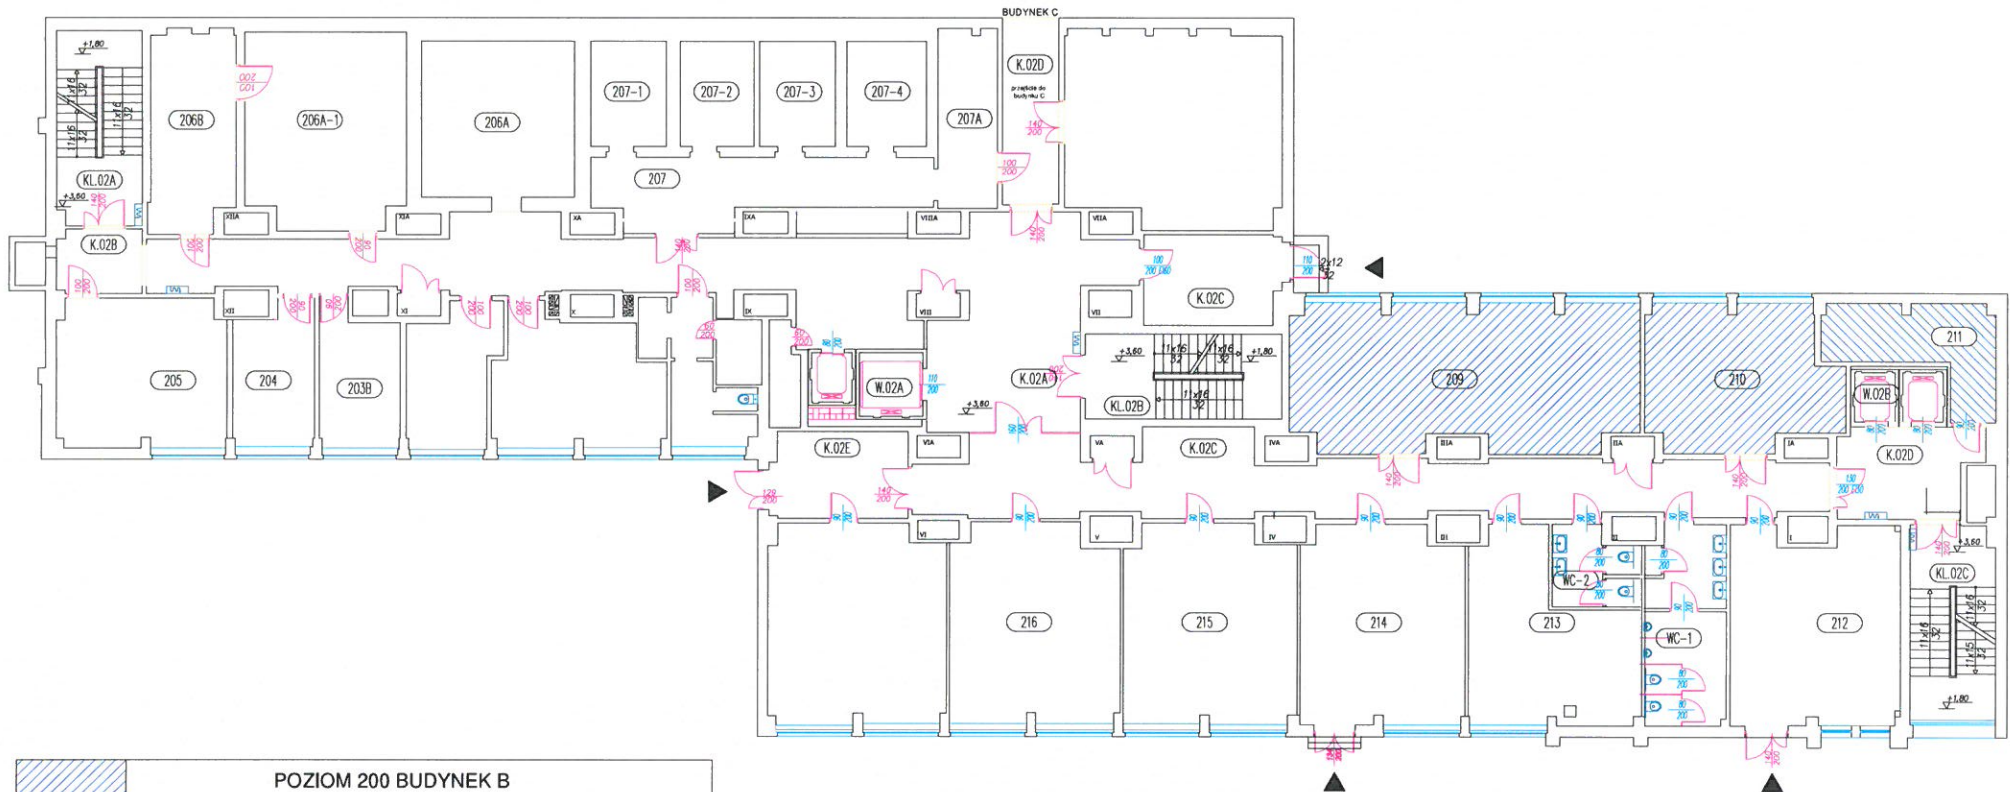

# Powierzchnia do wynajęcia - poziom 200, budynek B MIR-PIB

WARIANT II

POZIOM 200 BUDYNEK B			
NR	NAZWA POM.	UŻYTKOWNICY	POW. [m <sup>2</sup> ]
209	POMIESZCZENIE	NAJEMCA	59,48
210	POMIESZCZENIE	NAJEMCA	31,32
211	POMIESZCZENIE	NAJEMCA	15,22
<b>RAZEM</b>			<b>106,02</b>