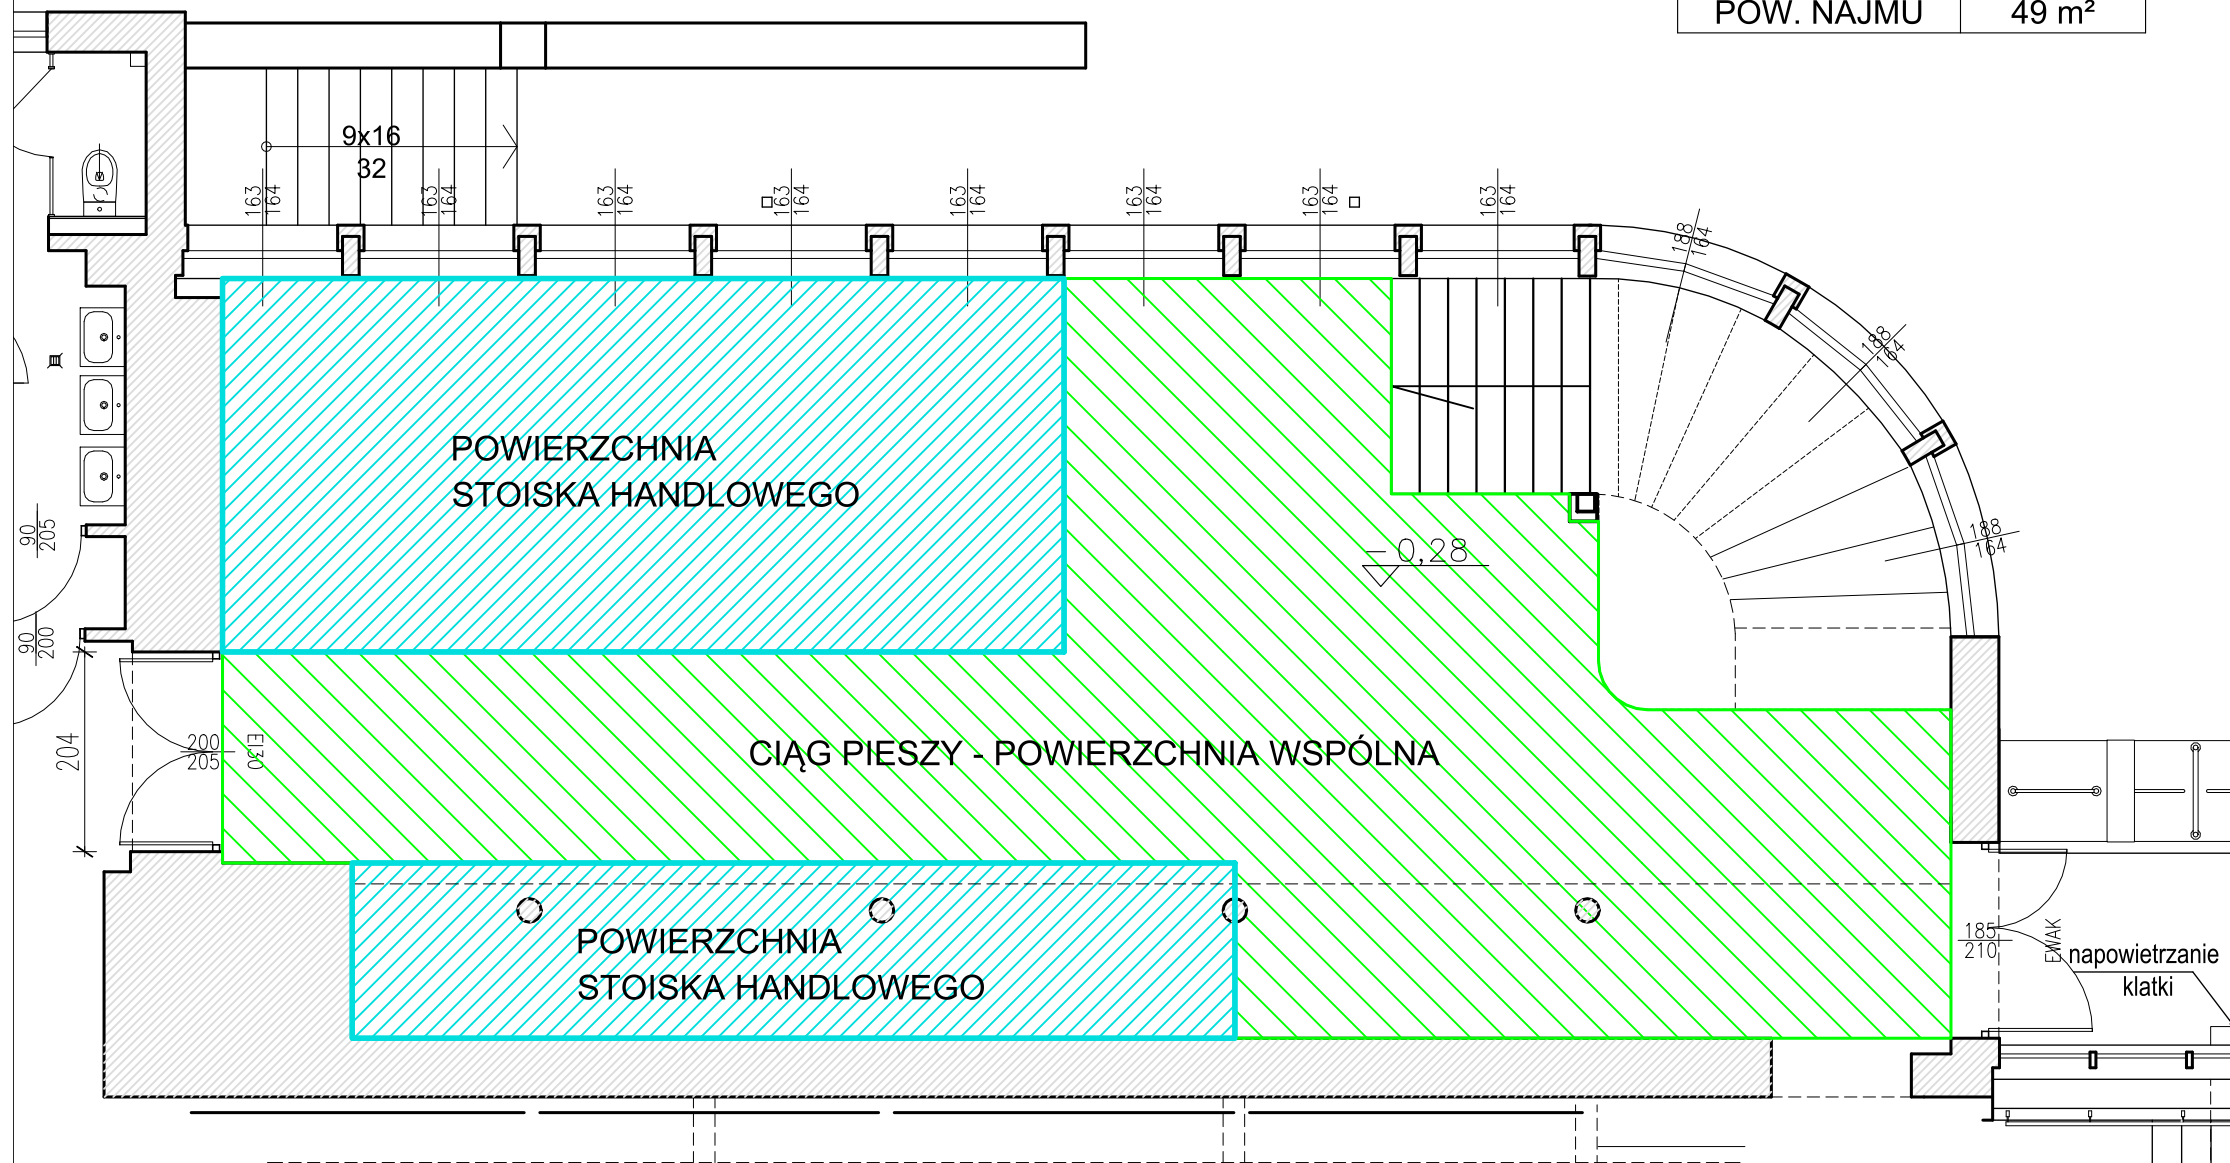

# POWIERZCHNIA NAJMU - AKWARIUM GDYŃSKIE

POWIERZCHNIA	
NAZWA	POW. U. [m <sup>2</sup> ]
POW. NAJMU	49 m <sup>2</sup>

Luty 2026

Opracowała: Agnieszka Śmigiel  
Seksja Inwestycji MIR-PIB